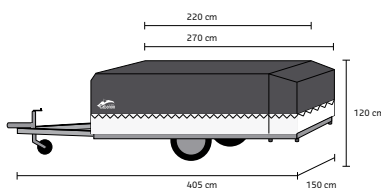

# Europa Camper Suncruiser

- Perfecte afwerking
- Makkelijk opzetbare vouwwagen
- Donkere slaapcabines
- Royale bedden (212x168cm) met dubbele lattenbodemp
- 300 cm diepe voortent
- Inritsbaar kuipgrondzeil
- Veel ventilatiemogelijkheden
- Voorzien van extra grote ramen
- Geremd ALKO onderstel
- Aluminium lichtgewicht wagenbak
- 13 inch wielen

Ledig gewicht: 440 kg  
Max. gewicht: 700 kg

# Europa Camper Futura

- Dak: All Season, wanden: zwaar katoen
- Verplaatsbare voorwand
- Grote variabele leefruimte tot 500cm diep
- Oprolbare luifelzijwanden
- Luxe luifel die ook aan de wagentent kan worden gerist
- 2 voor en 2 zij-ingangen
- Inritsbaar bisonyl kuipgrondzeil
- Donkere slaapcabines
- Extra grote bedden (212x168cm) met dubbele lattenbodemp
- Standaard voorzien van luxe bermkeuken
- Bermkeuken met 3-pits gasstel en spoelbak
- Geremd ALKO onderstel met terugrij-automaat
- 13 inch wielen

Ledig gewicht: 460 kg  
Max. gewicht: 700 kg