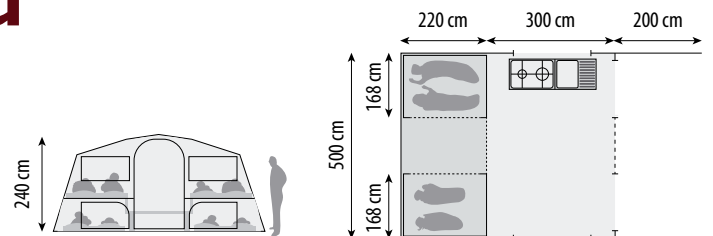

# Europa Camper Suncruiser

- Perfecte afwerking
- Makkelijk opzetbare vouwwagen
- Donkere slaapcabines
- Royale bedden (212x168cm) met dubbele lattenbodemp
- 300 cm diepe voortent
- Inritsbaar kuipgrondzeil
- Veel ventilatiemogelijkheden
- Voorzien van extra grote ramen
- Geremd ALKO onderstel
- Aluminium lichtgewicht wagenbak
- 13 inch wielen

Ledig gewicht: 440 kg  
Max. gewicht: 700 kg

Ledig gewicht: 460 kg  
Max. gewicht: 700 kg