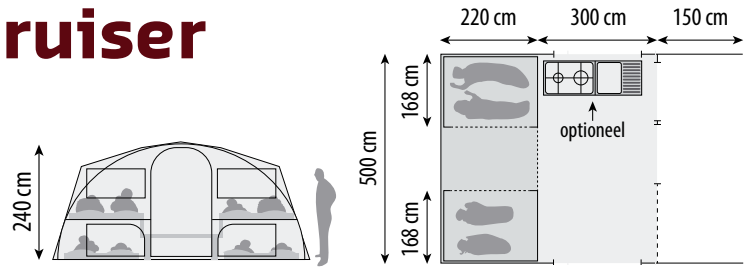

# Europa Camper Suncruiser

- Perfecte afwerking
- Makkelijk opzetbare vouwwagen
- Donkere slaapcabines
- Royale bedden (212x168cm) met dubbele lattenbodemp
- 300 cm diepe voortent
- Inritsbaar kuipgrondzeil
- Veel ventilatiemogelijkheden
- Voorzien van extra grote ramen
- Geremd ALKO onderstel
- Aluminium lichtgewicht wagenbak
- 13 inch wielen

Ledig gewicht: 440 kg  
Max. gewicht: 700 kg

Ledig gewicht: 460 kg  
Max. gewicht: 700 kg