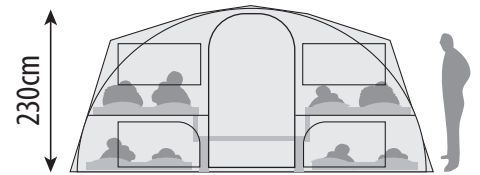

INCLUSIEF AFLEVERINGSBEURT, VERWIJDERINGSBIJDRAGE EN DEMONSTRATIE

VANAF

RIJKLAARPRIJS

8399,-