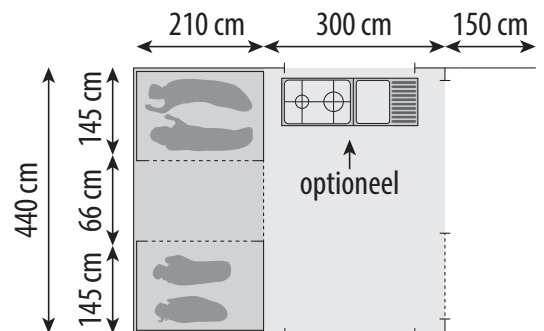

Europa Camper

Sunliner All Season

INCLUSIEF "EASY PACK SYSTEM"

Gemakkelijk in/uitpakken van bagage zonder de wagen open te klappen!

- 4-8 persoons vouwwagen
- Eenvoudig opzetbaar
- Voortent van 300cm diep
- Zwaar katoenen tentdoek
- Goede ventilatiemogelijkheden
- Donkere slaapcabines
- Royale bedden met dubbele lattenbodems
- voorzien van luxe matrassen
- Inritsbaar bisonyl kuipgrondzeil
- Geremd AL-KO onderstel met terugrij-automaat
- Verlengd afdekzeil
- 13 inch wielen
- Perfecte afwerking

- Ledig gewicht: 309 kg
- Maximaal gewicht: 750 kg

Basic vanaf 8399,-
Comfort vanaf 8999,-
Deluxe vanaf 9499,-

INCLUSIEF AFLEVERINGSBEURT, VERWIJDERINGSBIJDRAGE EN DEMONSTRATIE

VANAF

RIJKLAARPRIJS

8399,-