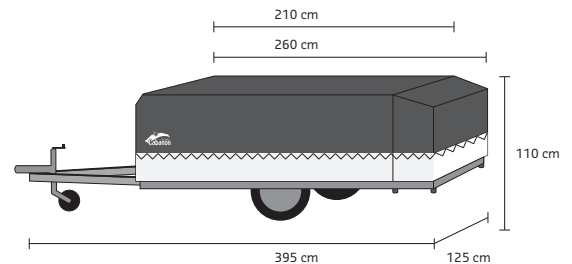

Europa Camper

Sunliner All Season

INCLUSIEF "EASY PACK SYSTEM"

Gemakkelijk in/uitpakken van bagage zonder de wagen open te klappen!

- 4-8 persoons vouwwagen
- Eenvoudig opzetbaar
- Voortent van 300cm diep
- Zwaar katoenen tentdoek
- Goede ventilatiemogelijkheden
- Donkere slaapcabines
- Royale bedden met dubbele lattenbodems
- voorzien van luxe matrassen
- Inritsbaar bisonyl kuipgrondzeil
- Geremd AL-KO onderstel met terugrij-automaat
- Verlengd afdekzeil
- 13 inch wielen
- Perfecte afwerking

- Ledig gewicht: 309 kg
- Maximaal gewicht: 750 kg

Basic vanaf 8399,-
Comfort vanaf 8999,-
Deluxe vanaf 9499,-

INCLUSIEF AFLEVERINGSBEURT, VERWIJDERINGSBIJDRAGE EN DEMONSTRATIE

VANAF

RIJKLAARPRIJS

8399,-