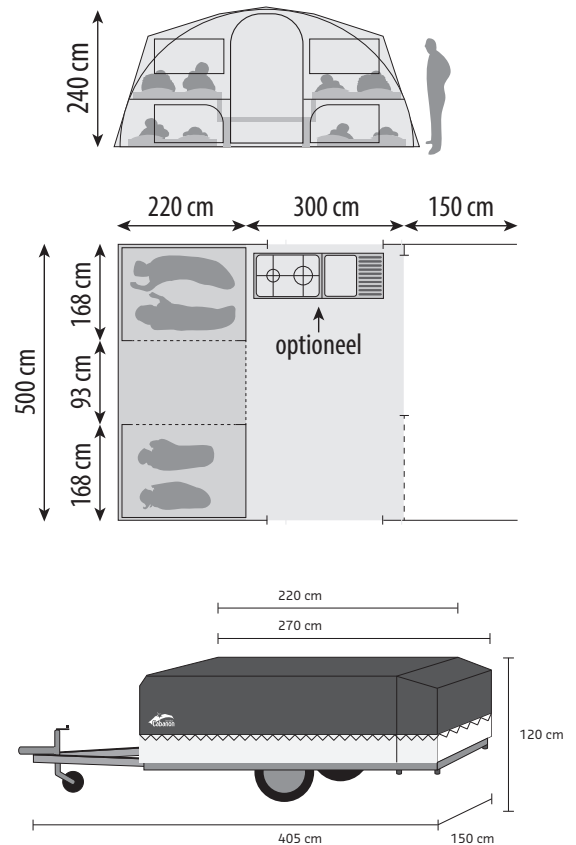

Europa Camper

Suncruiser All Season

INCLUSIEF "EASY PACK SYSTEM"

Gemakkelijk in/uitpakken van bagage zonder de wagen open te klappen!

- 4-8 persoons vouwwagen
- Eenvoudig opzetbaar
- Voortent van 300cm diep
- Voorzien van extra grote ramen
- Zwaar katoenen tentdoek
- Goede ventilatiemogelijkheden
- Donkere slaapcabines
- Royale bedden (212x168cm) met dubbele lattenbodemplank
- Inritsbaar kuipgrondzeil
- Geremd AL-KO onderstel met terugrij-automaat
- Verlengd afdekzeil
- 13 inch wielen
- Perfecte afwerking

- Ledig gewicht: 440 kg
- Maximaal gewicht: 750 kg

Basic vanaf 9299,-
Deluxe vanaf 10399,-

INCLUSIEF AFLEVERINGSBEURT, VERWIJDERINGSBIJDRAGE EN DEMONSTRATIE

VANAF

RIJKLAARPRIJS

9299,-